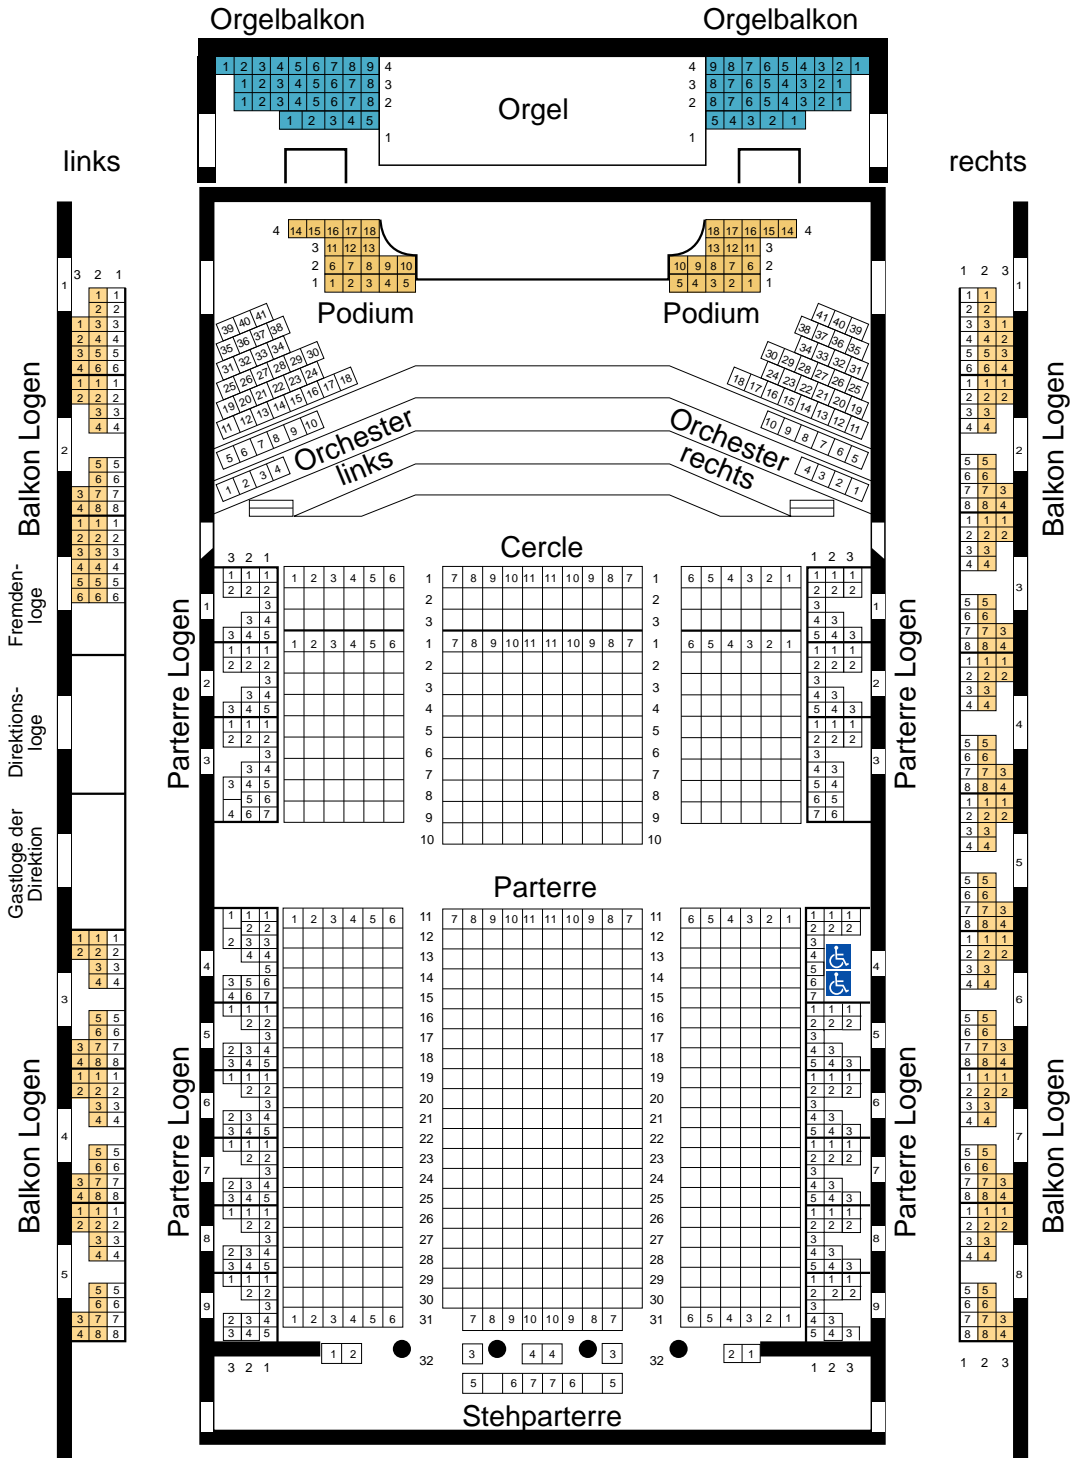

# Gesellschaft der Musikfreunde in Wien

## Saalplan Großer Saal

- eingeschränkte Sicht  
restricted view
- ohne Sicht  
without view

Sitzplatz für Rollstuhlfahrer  
wheelchair area