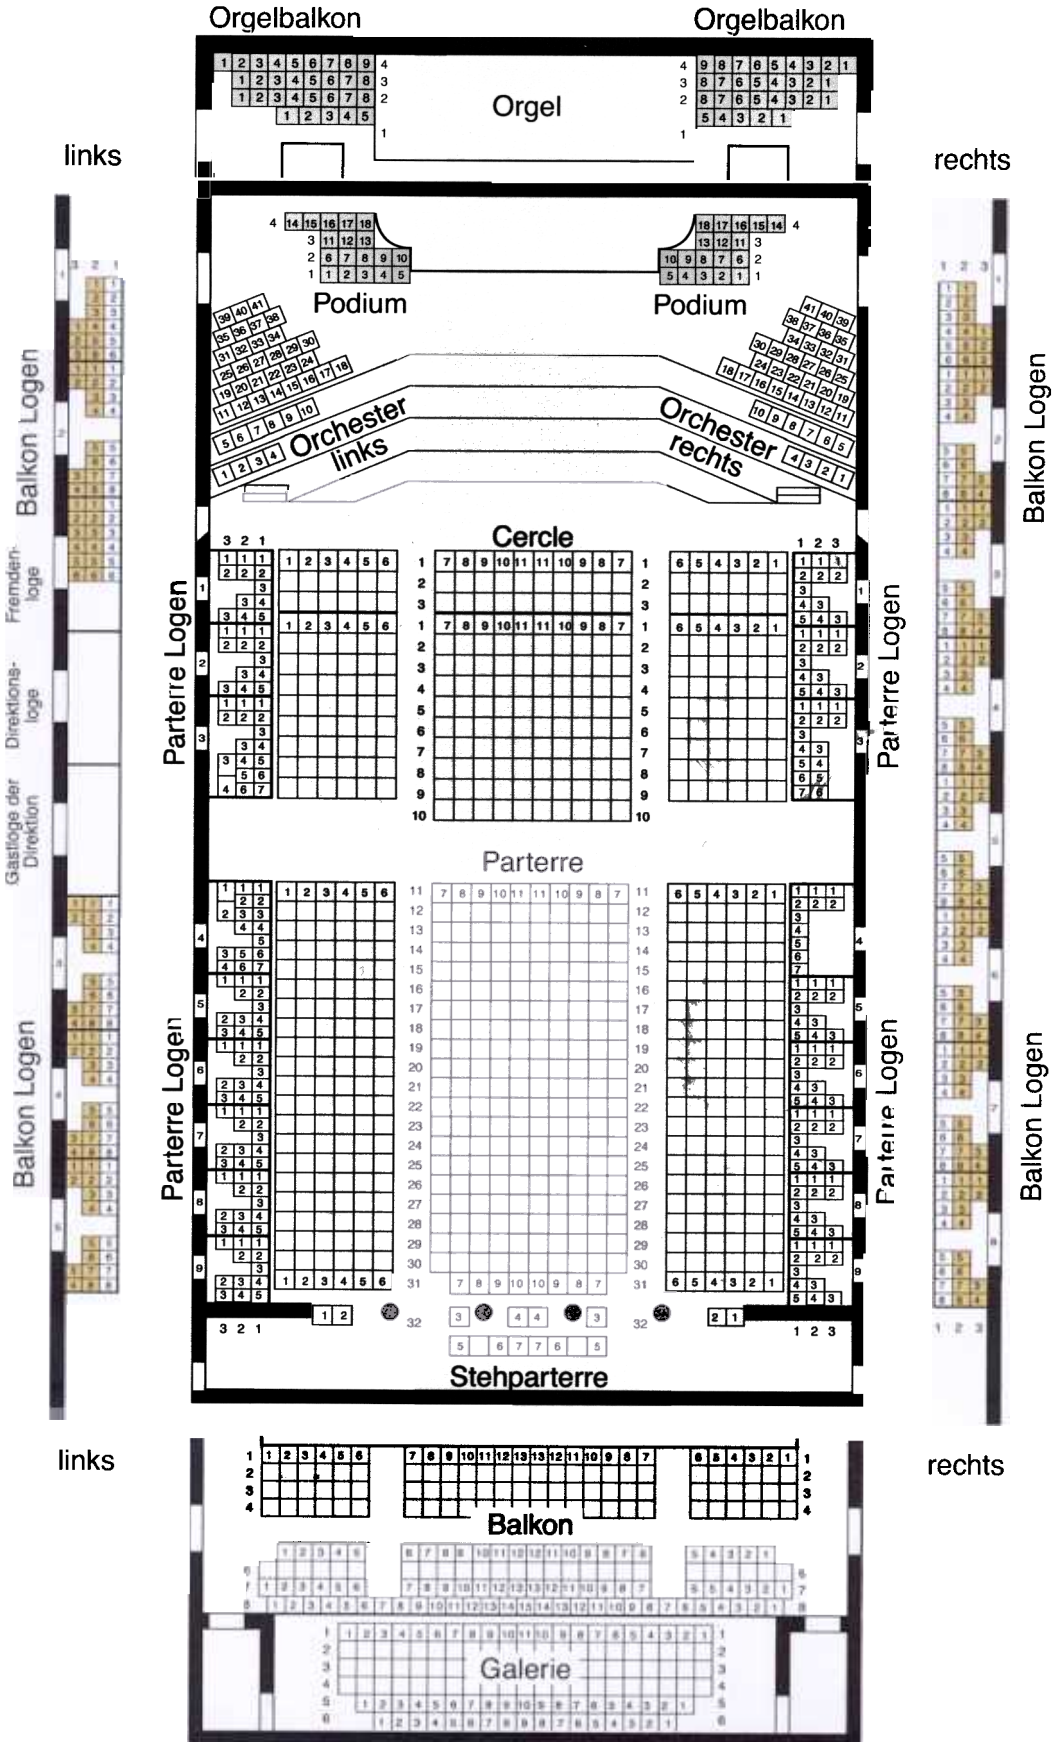

WIENER PHILHARMONIKER

Gesellschaft der Musikfreunde in Wien

Musikverein, Großer Saal

Kategorieliste Neujahrskonzert 01.01.2012

Preis	Bestellbereich
940 €	Parterre 16.-32. Reihe
780 €	Parterre 2.-3. Reihe
650 €	Parterre 1. Reihe
540 €	Cercle 3. Reihe
430 €	Cercle 1.-2. Reihe
410 €	Galerie 4.-6. Reihe
290 €	Balkonlogen 2.,3. Reihe
240 €	Podium
90 €	Orgelbalkon (Hörplatz)
30 €	Stehplatz

Kategorieliste Silvesterkonzert 31.12.2011

Preis	Bestellbereich
720 €	Parterre 4.-32. Reihe
610 €	Parterre 2.-3. Reihe vord. Balkonl. 1. Reihe
510 €	Parterre 1. Reihe; vord. Parterreloge 3. Reihe
430 €	Cercle 3. Reihe; hintere Parterrellogen 2. Reihe; Balkon Mitte 6.-8. Reihe Galerie 1. Reihe
330 €	Cercle 1.-2. Reihe; hint. Parterrellogen 3. Reihe
310 €	Galerie 2.-6. Reihe
210 €	Balkonlogen 2.,3. Reihe
180 €	Podium
70 €	Orgelbalkon (Hörplatz)
25 €	Stehplatz

Kategorieliste Voraufführung 30.12. 2011

Preis	Bestellbereich
380 €	Parterre 4.-32. Reihe
340 €	Parterre 2.-3. Reihe
310 €	Logen 1-4, 2. Reihe
290 €	Logen 8-9, 1. Reihe Logen 5-7, 2. Reihe Logen 1-4, 3. Reihe Parterre 1. Reihe
220 €	Logen 5-7, 3. Reihe Logen 8-9, 2. Reihe Cercle 3. Reihe
180 €	Orchester rechts 6-14
160 €	Cercle 1.-2. Reihe
130 €	Orch. hinten, Podium